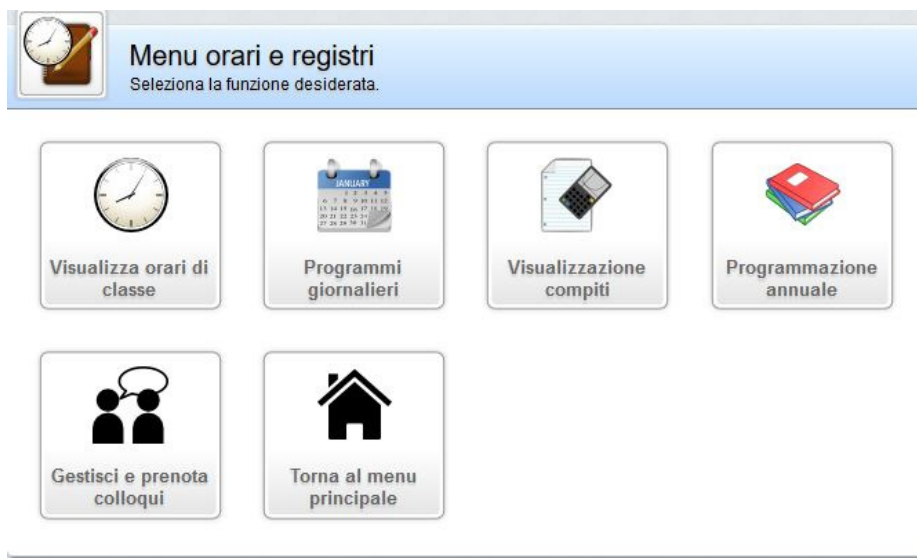

VISUALIZZAZIONE PROGRAMMAZIONE ANNUALE ON-LINE

Accedere alla piattaforma online web scuola (<http://webscuola.istitutosangabriele.it/>).

Dal cruscotto principale selezionare la voce “Menu orari e registri”.

Nel menù successivo selezionare la voce “Programmazione annuale”

Selezionare l’alunno di cui vogliamo vedere la programmazione annuale.

Selezionare dal menù a tendina la materia di cui vorremmo visualizzare la programmazione ...